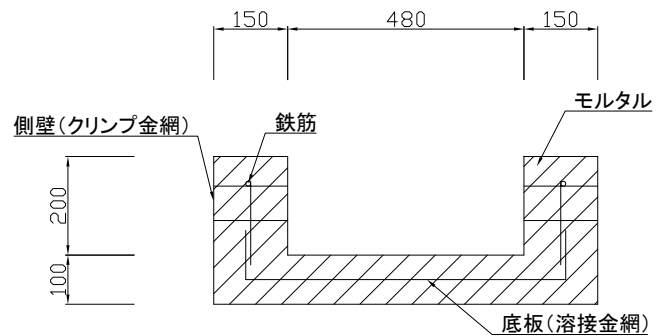

寸法 (mm) 標準長さ L=1m・2m

施工手順

- 底板設置
- 側壁設置
- 配筋
- モルタル吹付

モルタル吹付後

仕様

部材名	規格 ()は2mタイプ	材質
【底板】 HJ-B	W650×H100×L1,000 (2,000)	SWMGH-3
【側壁】 HJ-S	W150×H250/300×L1,000 (2,000)	SWMGS-2

その他 ・鉄筋 (D10) ・アンカーピン ・コンクリートスペーサー (50mm)