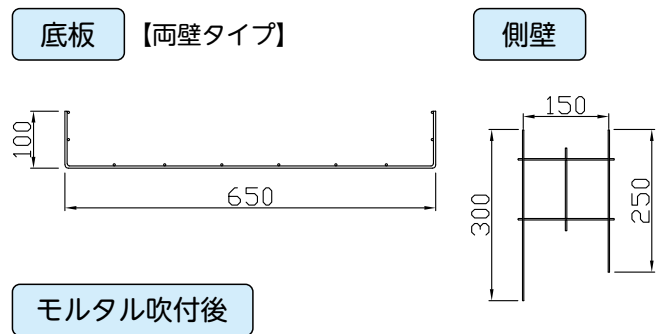

寸法 (mm) 標準長さ L=1m・2m

施工手順

- 底板設置
- 側壁設置
- 配筋
- モルタル吹付

モルタル吹付後

仕様

部材名	規格 ()は2mタイプ	材質
【底板】 HJ-B	W650×H100×L1,000 (2,000)	SWMGH-3
【側壁】 HJ-S	W150×H250/300×L1,000 (2,000)	SWMGS-2

その他 ・鉄筋 (D10) ・アンカーピン ・コンクリートスペーサー (50mm)