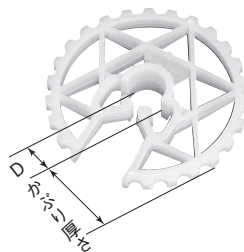

プラスチックスペーサー

スラブ・壁用スペーサー

タワー型コシカケ
(スラブ上筋用)

サイズ (H×h)	コード
70× 80	
90×100	
110×120	

Pサイコロ
(スラブ下筋用)

サイズ (H×h)	コード
20	
25	
30	
30×40	
50×60	

Pドーナツ
(壁・柱・梁側用)

サイズ	コード
D 9×30	
D 9×40	
D10×30	
D10×40	
D10×50	
D10×60	
D13×30	
D13×40	
D13×50	
D16×40	
D16×50	
D16×60	
D19×50	
D19×60	
D19×70	