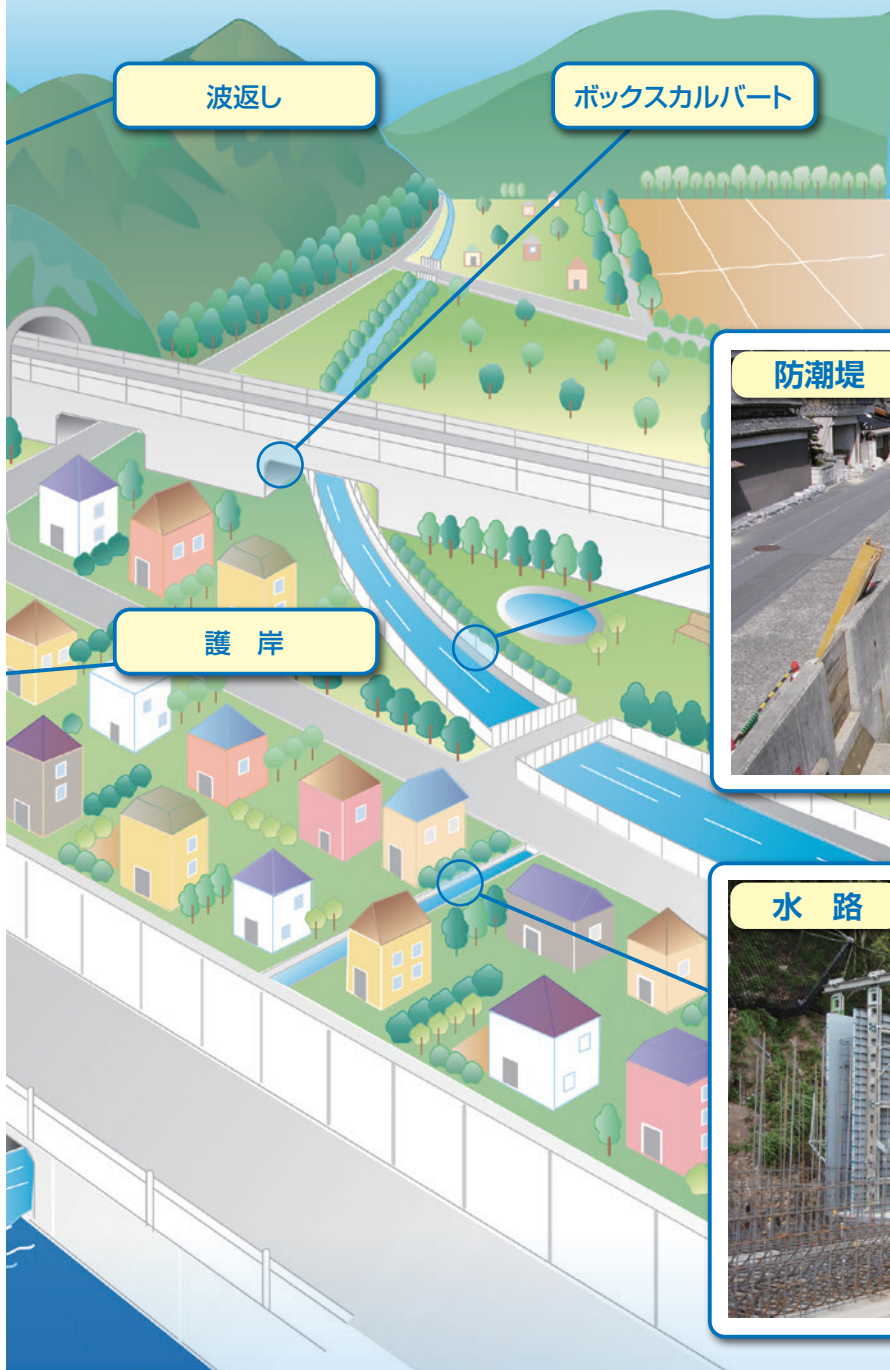

● 環境配慮

リサイクル可能な鋼製型枠を使用するためCO₂を排出せず、環境に配慮した工法です。

型枠の地組

ラーク60システム（型枠支保工）

防潮堤

山口県周南市

水路

福井県敦賀市

用途

- 護岸
- 波返し
- ボックスカルバート
- カルバート側壁
- 擁壁
- 水路
- 防潮堤
- RC構造間仕切壁
- 橋脚
- 監査廊
- ダムフォーム
- スリップフォーム
- 免震構造地下擁壁
- 地下駐車場 など

施工例

波返し

ボックスカルバート

護岸

逆T擁壁

その他