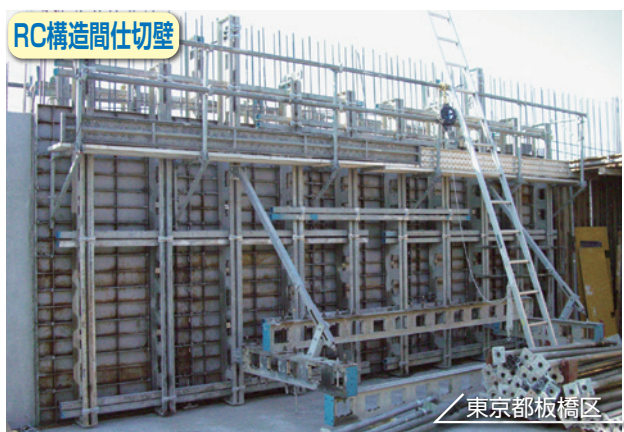

ユニット式 スライディングフォーム工法

大型移動型枠工法

Unit type sliding form industrial method

岡部株式会社

okabe

ユニット式スライディングフォーム工法とは…

ユニット式スライディングフォーム工法（USF工法）は、汎用部材とオリジナル部材を組合せ、型枠形成作業〔設置→脱型→移動〕を容易に行える大型移動型枠工法で、工事の省力化・工期短縮・コスト削減等が図れ、しかも極めて安全性の高い工法です。

豊富な経験を有し、設計・構造計算・納品・組立指導をパッケージ化することで、信頼度の高い技術を提供します。

こんなところに使われています

監査廊・洪水吐・放水路・ダムフォーム

RC構造間仕切壁

東京都板橋区

ケーソン

特長

● 工期短縮

型枠の原型を保ったまま一連の作業（設置→脱型→移動）がスピーディーに行えるため、施工性が向上し、工期の短縮が図れます。

● コスト削減

熟練工が不要で、しかも在来工法に比べ少人数での施工が可能であるため、大幅にコストが削減できます。

● 型枠精度の向上

剛性の高い部材で構成され、躯体精度と共に、その均一化が図れます。

● 優れた安全性

型枠の組立・解体作業が大幅に削減され、危険作業が減少します。さらに、型枠が自立し転倒の危険がなく、極めて安全性に優れています。