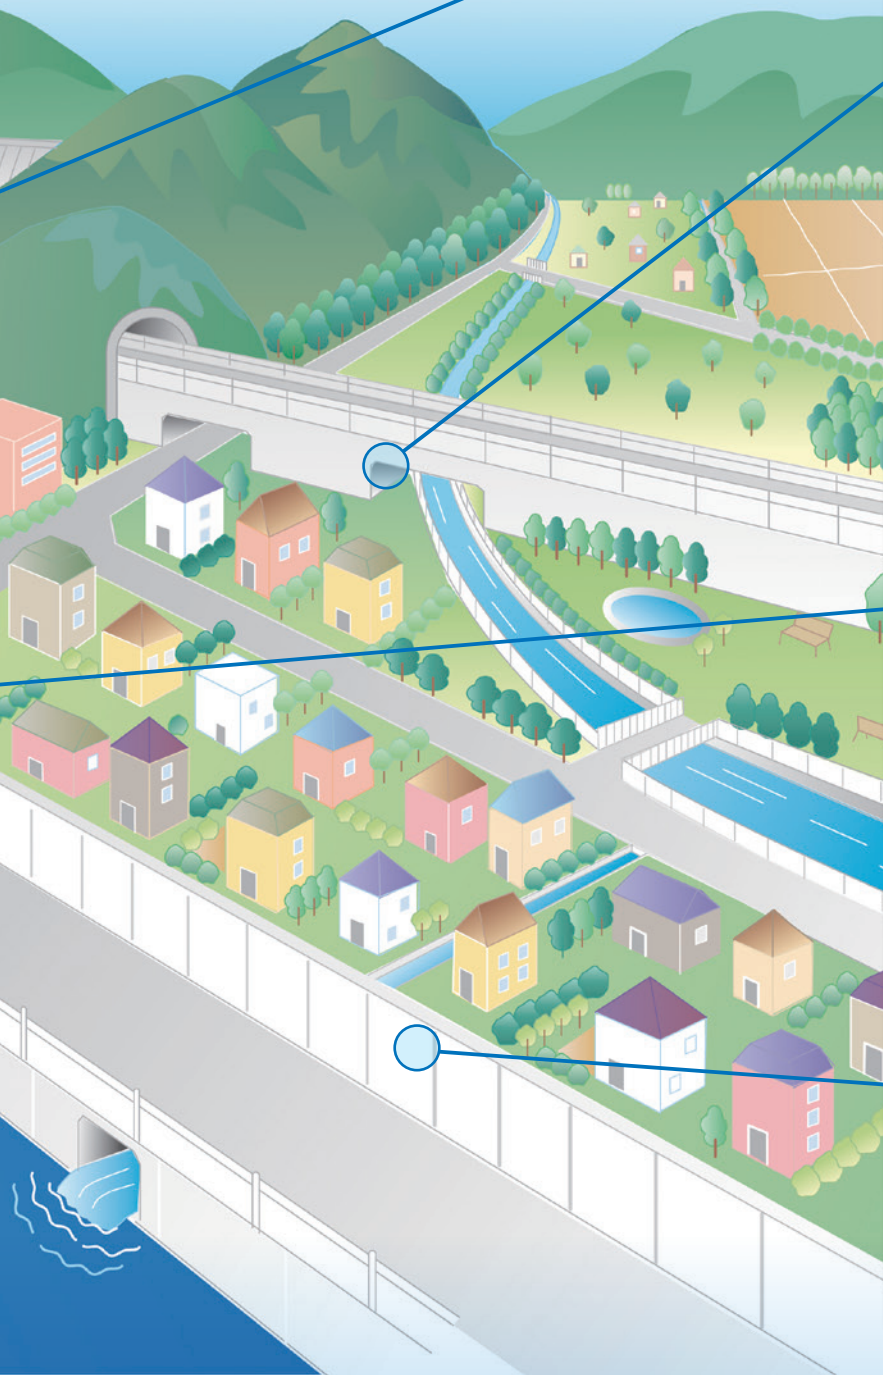

用途

- 護岸
- 波返し
- ボックスカルバート
- カルバート側壁
- 擁壁
- 水路
- 防潮堤
- RC構造間仕切壁
- 橋脚
- 監査廊
- ダムフォーム
- スリップフォーム
- 免震構造地下擁壁
- 地下駐車場 など

施工例

波返し

ボックスカルバート

護岸

逆T擁壁

その他