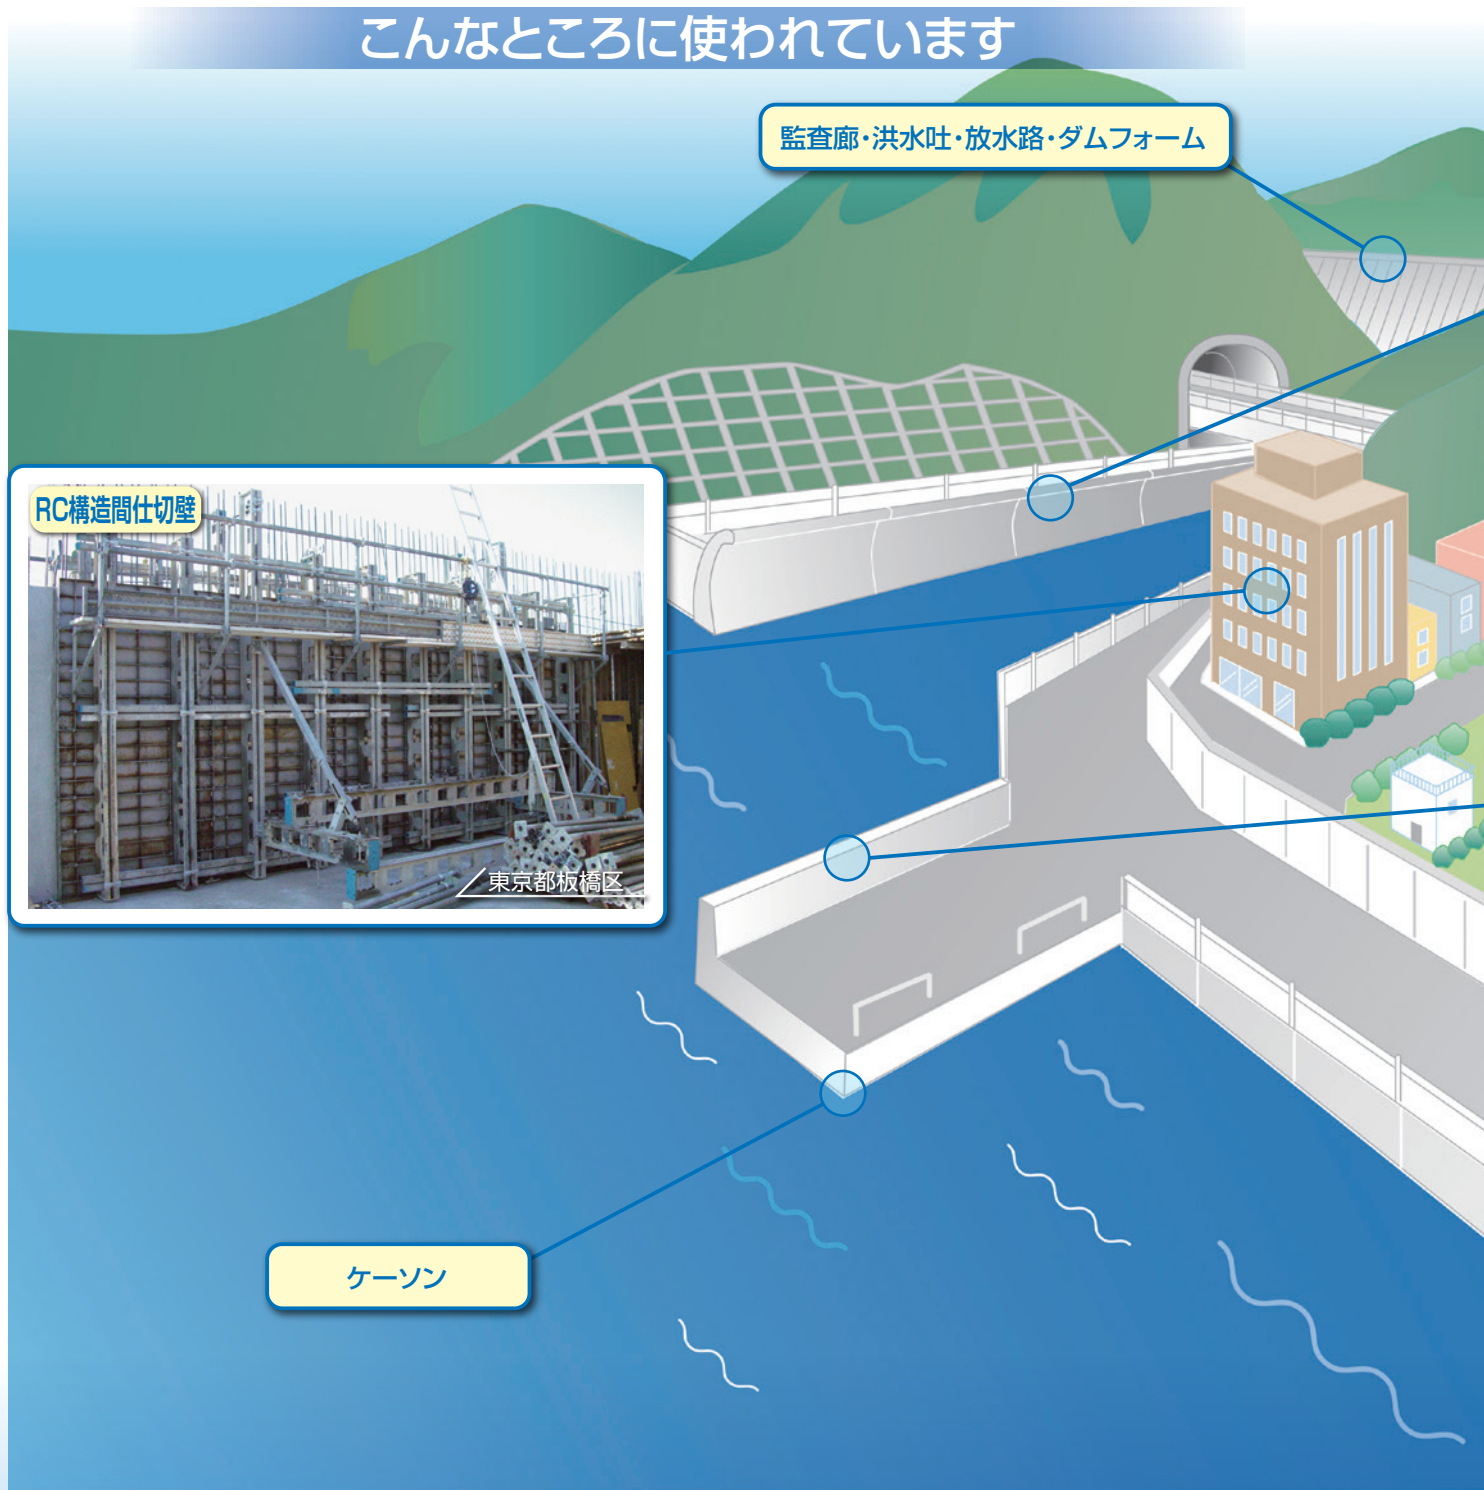

ユニット式 スライディングフォーム工法

大型移動型枠工法

Unit type sliding form industrial method

岡部株式会社

okabe

ユニット式スライディングフォーム工法とは…

ユニット式スライディングフォーム工法（USF工法）は、汎用部材とオリジナル部材を組合せ、型枠形成作業〔設置→脱型→移動〕を容易に行える大型移動型枠工法で、工事の省力化・工期短縮・コスト削減等が図れ、しかも極めて安全性の高い工法です。

豊富な経験を有し、設計・構造計算・納品・組立指導をパッケージ化することで、信頼度の高い技術を提供します。

こんなところに使われています

監査廊・洪水吐・放水路・ダムフォーム

RC構造間仕切壁

東京都板橋区

ケーソン

特長

● 工期短縮

型枠の原型を保ったまま一連の作業（設置→脱型→移動）がスピーディーに行えるため、施工性が向上し、工期の短縮が図れます。

● コスト削減

熟練工が不要で、しかも在来工法に比べ少人数での施工が可能であるため、大幅にコストが削減できます。

● 型枠精度の向上

剛性の高い部材で構成され、躯体精度と共に、その均一化が図れます。

● 優れた安全性

型枠の組立・解体作業が大幅に削減され、危険作業が減少します。さらに、型枠が自立し転倒の危険がなく、極めて安全性に優れています。