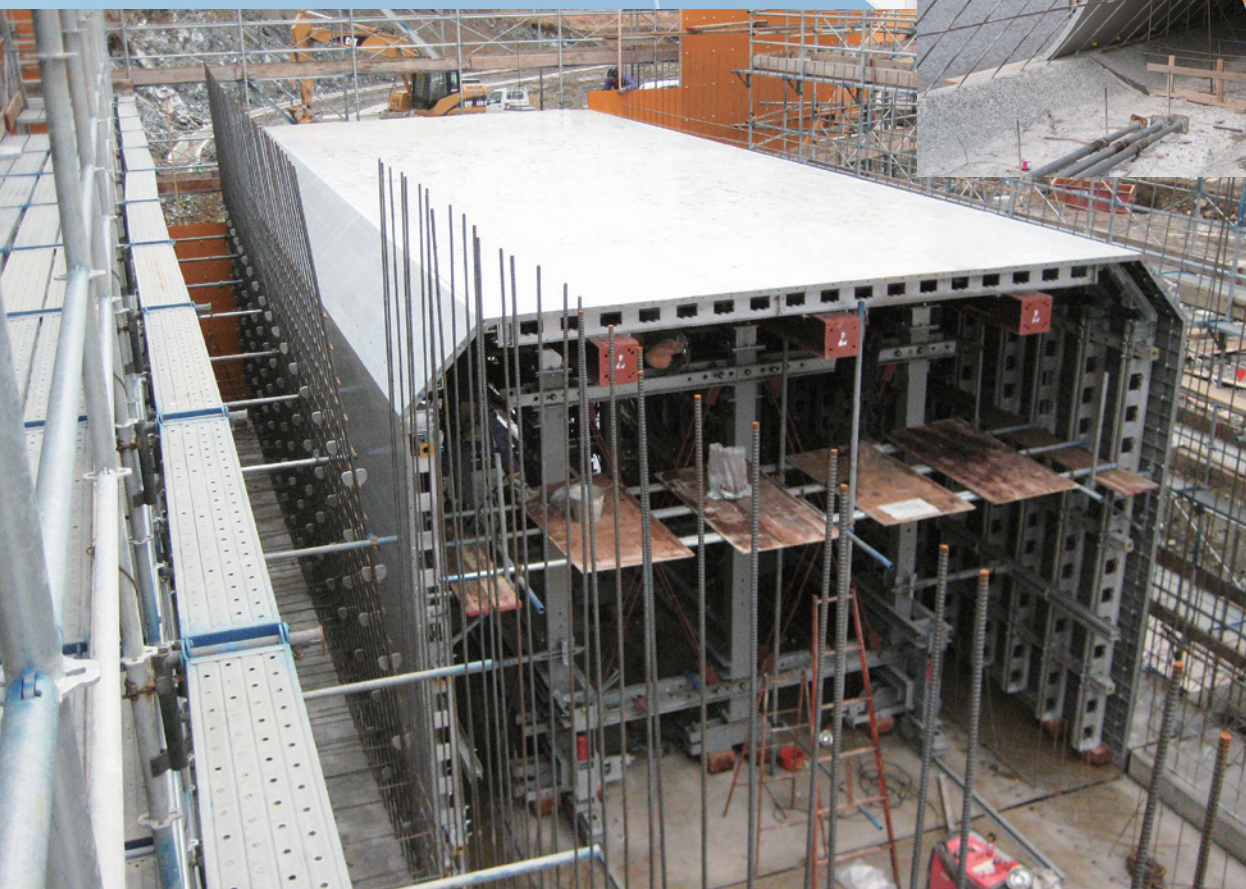

ユニット式 スライディングフォーム工法

大型移動型枠工法

Unit type sliding form industrial method

岡部株式会社

okabe

ユニット式スライディングフォーム工法とは…

ユニット式スライディングフォーム工法（USF工法）は、汎用部材とオリジナル部材を組合せ、型枠形成作業〔設置→脱型→移動〕を容易に行える大型移動型枠工法で、工事の省力化・工期短縮・コスト削減等が図れ、しかも極めて安全性の高い工法です。

豊富な経験を有し、設計・構造計算・納品・組立指導をパッケージ化することで、信頼度の高い技術を提供します。

こんなところに使われています

監査廊・洪水吐・放水路・ダムフォーム

RC構造間仕切壁

東京都板橋区

ケーソン

特長

● 工期短縮

型枠の原型を保ったまま一連の作業（設置→脱型→移動）がスピーディーに行えるため、施工性が向上し、工期の短縮が図れます。

● コスト削減

熟練工が不要で、しかも在来工法に比べ少人数での施工が可能であるため、大幅にコストが削減できます。

● 型枠精度の向上

剛性の高い部材で構成され、躯体精度と共に、その均一化が図れます。

● 優れた安全性

型枠の組立・解体作業が大幅に削減され、危険作業が減少します。さらに、型枠が自立し転倒の危険がなく、極めて安全性に優れています。