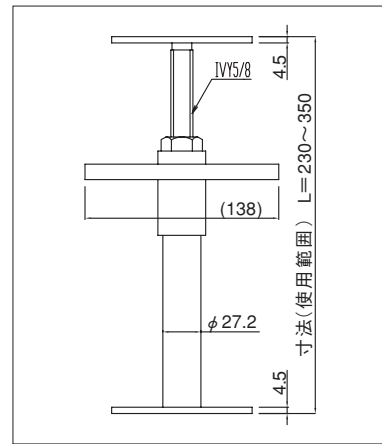

ドミニジャッキ[®] PAT.

特長

1. 従来のパイプサポートと比べて、低い場所での使用が可能です (使用範囲: 230~350mm)。
2. 軽量でコンパクトなサポートのため、持ち運びやセットが容易に行えます (1.5kg / 本)。
3. 中央部にハンドルが付いているため、容易に高さ調整ができます。

形状・寸法

寸法(使用範囲)	L=230~350mm
質量	1.5kg

許容荷重

7.35kN(750kgf)

注意事項

- ネジ部の赤いマーカーは、最大使用範囲の目安です。それ以上伸ばして使用しないでください(写真①)。
- ネジ部が底板下面から飛び出してしまうため、最小使用範囲230mm未満での使用はできません(写真②)。
- 受け板には一様に荷重を掛け、偏心荷重を起こさないようにしてください。
- 2本縦継ぎで使用しないでください。

①最大使用範囲時のマーカー

②最小使用範囲未満の状態

〈免責事項〉

万が一、本製品に問題が発生した場合には、下記の免責事項を踏まえた上で対応させていただきます。