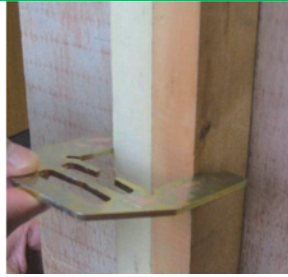

棧ドイッチ

取付手順

①取付位置に合わせる