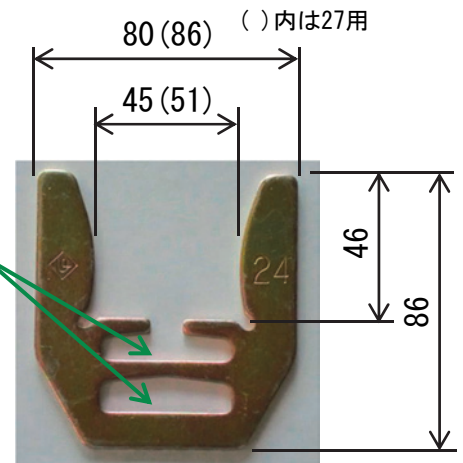

梱包数量

品名	入数(枚)	梱包質量(kg)	荷姿
24用(金色)	100	8.6	ケース
27用(銀色)	100	8.9	ケース

パール用開口部

⚠ 免責事項

本製品に問題が生じた場合には、下記の免責事項を踏まえた上で対応させていただきます。

- 本カタログに記載した注意事項が行われずに発生した不具合。
- 本カタログに記載した事項に反した施工が行われた不具合。
- 本カタログに記載する使用目的以外の使用による不具合。
- 施工業者による施工・取扱いに起因する不具合。

⚠ 棧ドイッチ使用上の注意事項

- 適用棧木サイズに合ったタイプを使用すること。
- 棧木取付時は、手元を十分注意して、たたき込むこと。また、ハンマー以外は使用しないこと。
- 棧木に対して斜めに取付けた場合は、一度取り外し位置を変えて取付けること。
- 取外し時は、パール用開口部にしっかり差し込み十分注意して取外すこと。
- 特に高所から取外す場合は、落下する恐れがあるので十分注意すること。
- 棧木はさみ部が広がり、曲がり等変形した場合は使用しないこと。