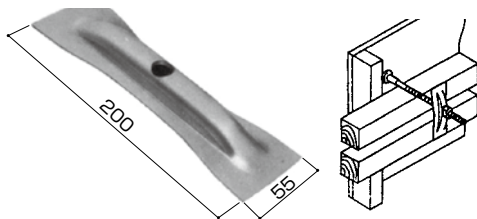

木製端太用座金

平リブ座金真物用

平リブ座金ニツ割用

品名	入数(個)	梱包質量(kg)	荷姿
平リブ座金真物用	100	27	麻袋
平リブ座金ニツ割用	150	19	麻袋