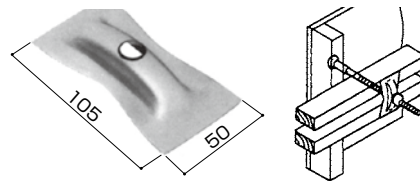

木製端太用座金

平リブ座金真物用

平リブ座金ニツ割用

品名	入数(個)	梱包質量(kg)	荷姿
平リブ座金真物用	100	27	麻袋
平リブ座金ニツ割用	150	19	麻袋