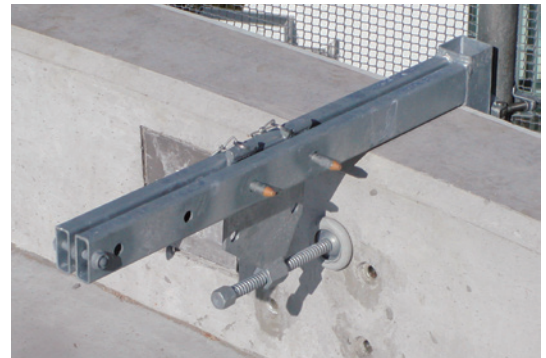

ベランダガード

ベランダガード

特長

- ベランダ手すり部に取り付けて飛来落下防止・簡易足場・サポート受け（S・Lタイプ）・手すり固定と1台で4つの機能を持っています。
- 軽量で持ち運びに便利です。
- 躯体面を保護するゴムカバー付です。
- クランプは回転自在に使用可能です。

ベランダガード兼用型

特長

- 巾有効寸法が1台で150～450mm（3段階）の調整ができます。
- 押しボルト部の高さ調整により、立ち上がりの低い場所でも使用できます。
- 本体と押しボルト部が分離するため、手摺り取付け後も本体の取り外しができます。

形状・寸法

ベランダガード 【ベランダガードS】

【ベランダガードM】

【ベランダガードL】

ベランダガード兼用型

※締付けは六角ボルト式 (半径21mm)

品名	ベランダガードS	ベランダガードM	ベランダガードL
有効寸法W(mm)	100~205	100~205	140~245
使用可能最低寸法H(mm)	105以上	210以上	210以上
質量(kg)	3.8	4.6	4.8

使用範囲				
W	A	150~250mm	有効高さ(H)	h1 150mm
	B	250~350mm		h2 80mm
	C	350~450mm	質量	6.0kg