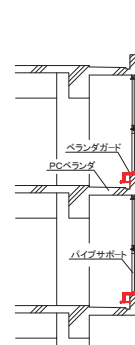

形状・寸法

ベランダガード 【ベランダガードS】

【ベランダガードM】

【ベランダガードL】

ベランダガード兼用型

※締付けは六角ボルト式 (半径21mm)

品名	ベランダガードS	ベランダガードM	ベランダガードL
有効寸法W(mm)	100~205	100~205	140~245
使用可能最低寸法H(mm)	105以上	210以上	210以上
質量(kg)	3.8	4.6	4.8

使用範囲				
W	A	150~250mm	有効高さ(H)	h1 150mm
	B	250~350mm		h2 80mm
	C	350~450mm	質量	6.0kg

許容荷重

使用例

飛来落下防止

簡易足場

サポート受け(S・Lタイプのみ)

※スライディング積層足場でご使用の場合は、図のような落下防止措置をしてください。

【共通事項】

※W・H寸法を確認してください。

注意事項

1. 許容荷重範囲内でご使用ください。
2. 建地パイプの取付は、上下2箇所のクランプで確実に締付けてください。
3. ベランダガードを使用する場合は、上下左右とも2箇所以上でご使用ください。上下1段で使用する場合は、控え材を取ってご使用ください。
4. 親綱支柱と使用用途が異なるため、安全帯の取付設備として使用できません。
5. ベランダガードは手すり壁天端いっばいに差し込み、確実に締付けてください。
6. ベランダガードと手すり壁天端に隙間がある場合はアンコ材等を入れてください。
7. ご使用に関しては、取扱説明書をお読みください。