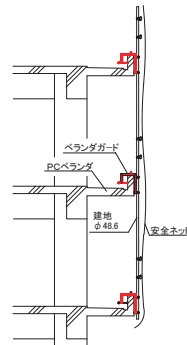

形状・寸法

ベランダガード 【ベランダガードS】

【ベランダガードM】

【ベランダガードL】

ベランダガード兼用型

※締付けは六角ボルト式 (半径21mm)

品名	ベランダガードS	ベランダガードM	ベランダガードL
有効寸法W(mm)	100~205	100~205	140~245
使用可能最低寸法H(mm)	105以上	210以上	210以上
質量(kg)	3.8	4.6	4.8

使用範囲				
W	A	150~250mm	有効高さ(H)	h1 150mm
	B	250~350mm		h2 80mm
	C	350~450mm	質量	6.0kg

許容荷重

使用例

飛来落下防止

簡易足場

サポート受け(S・Lタイプのみ)

※スライディング積層足場でご使用の場合は、図のような落下防止措置をしてください。

【共通事項】

※W・H寸法を確認してください。

注意事項

1. 許容荷重範囲内でご使用ください。
2. 建地パイプの取付は、上下2箇所のクランプで確実に締付けてください。
3. ベランダガードを使用する場合は、上下左右とも2箇所以上でご使用ください。上下1段で使用する場合は、控え材を取ってご使用ください。
4. 親綱支柱と使用用途が異なるため、安全帯の取付設備として使用できません。
5. ベランダガードは手すり壁天端いっばいに差し込み、確実に締付けてください。
6. ベランダガードと手すり壁天端に隙間がある場合はアンコ材等を入れてください。
7. ご使用に関しては、取扱説明書をお読みください。