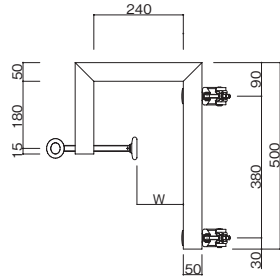

ベランダガード

ベランダガード

特長

- ベランダ手すり部に取り付けて飛来落下防止・簡易足場・サポート受け（S・Lタイプ）・手すり固定と1台で4つの機能を持っています。
- 軽量で持ち運びに便利です。
- 躯体面を保護するゴムカバー付です。
- クランプは回転自在に使用可能です。

ベランダガード兼用型

特長

- 巾有効寸法が1台で150～450mm（3段階）の調整ができます。
- 押しボルト部の高さ調整により、立ち上がりの低い場所でも使用できます。
- 本体と押しボルト部が分離するため、手摺り取付け後も本体の取り外しができます。

形状・寸法

ベランダガード 【ベランダガードS】

【ベランダガードM】

【ベランダガードL】

ベランダガード兼用型

※締付けは六角ボルト式 (半径21mm)

品名	ベランダガードS	ベランダガードM	ベランダガードL
有効寸法W(mm)	100~205	100~205	140~245
使用可能最低寸法H(mm)	105以上	210以上	210以上
質量(kg)	3.8	4.6	4.8

使用範囲				
W	A	150~250mm	有効高さ(H)	h1 150mm
	B	250~350mm		h2 80mm
	C	350~450mm	質量	6.0kg