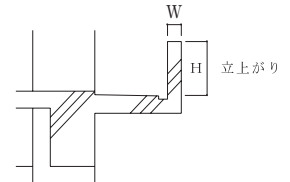

形状・寸法

ベランダガード 【ベランダガードS】

【ベランダガードM】

【ベランダガードL】

ベランダガード兼用型

※締付けは六角ボルト式 (半径21mm)

品名	ベランダガードS	ベランダガードM	ベランダガードL
有効寸法W(mm)	100~205	100~205	140~245
使用可能最低寸法H(mm)	105以上	210以上	210以上
質量(kg)	3.8	4.6	4.8

使用範囲				
W	A	150~250mm	有効高さ(H)	h1 150mm
	B	250~350mm		h2 80mm
	C	350~450mm	質量	6.0kg

許容荷重

使用例

飛来落下防止

簡易足場

サポート受け(S・Lタイプのみ)

※スライディング積層足場でご使用の場合は、図のような落下防止措置をしてください。

【共通事項】

※W・H寸法を確認してください。

注意事項

1. 許容荷重範囲内でご使用ください。
2. 建地パイプの取付は、上下2箇所のクランプで確実に締付けてください。
3. ベランダガードを使用する場合は、上下左右とも2箇所以上でご使用ください。上下1段で使用する場合は、控え材を取ってご使用ください。
4. 親綱支柱と使用用途が異なるため、安全帯の取付設備として使用できません。
5. ベランダガードは手すり壁天端いっばいに差し込み、確実に締付けてください。
6. ベランダガードと手すり壁天端に隙間がある場合はアンコ材等を入れてください。
7. ご使用に関しては、取扱説明書をお読みください。