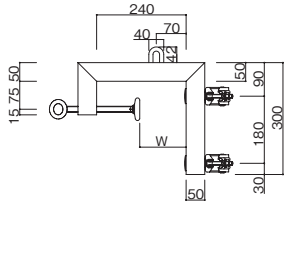

ベランダガード

ベランダガード

特長

- ベランダ手すり部に取り付けて飛来落下防止・簡易足場・サポート受け（S・Lタイプ）・手すり固定と1台で4つの機能を持っています。
- 軽量で持ち運びに便利です。
- 躯体面を保護するゴムカバー付です。
- クランプは回転自在に使用可能です。

ベランダガード兼用型

特長

- 巾有効寸法が1台で150～450mm（3段階）の調整ができます。
- 押しボルト部の高さ調整により、立ち上がりの低い場所でも使用できます。
- 本体と押しボルト部が分離するため、手摺り取付け後も本体の取り外しができます。

形状・寸法

ベランダガード 【ベランダガードS】

【ベランダガードM】

【ベランダガードL】

ベランダガード兼用型

※締付けは六角ボルト式 (半径21mm)

品名	ベランダガードS	ベランダガードM	ベランダガードL
有効寸法W(mm)	100~205	100~205	140~245
使用可能最低寸法H(mm)	105以上	210以上	210以上
質量(kg)	3.8	4.6	4.8

使用範囲				
W	A	150~250mm	有効高さ(H)	h1 150mm
	B	250~350mm		h2 80mm
	C	350~450mm	質量	6.0kg