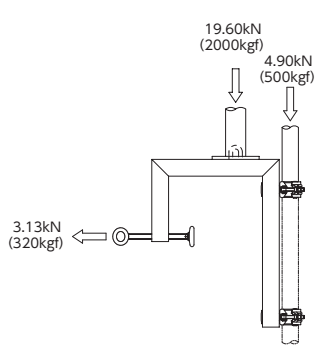

形状・寸法

ベランダガード 【ベランダガードS】

【ベランダガードM】

【ベランダガードL】

ベランダガード兼用型

※締付けは六角ボルト式 (半径21mm)

品名	ベランダガードS	ベランダガードM	ベランダガードL
有効寸法W(mm)	100~205	100~205	140~245
使用可能最低寸法H(mm)	105以上	210以上	210以上
質量(kg)	3.8	4.6	4.8

使用範囲				
W	A	150~250mm	有効高さ(H)	h1 150mm
	B	250~350mm		h2 80mm
	C	350~450mm	質量	6.0kg

許容荷重

使用例

飛来落下防止

簡易足場

サポート受け(S・Lタイプのみ)

※スライディング積層足場でご使用の場合は、図のような落下防止措置をしてください。

【共通事項】

※W・H寸法を確認してください。