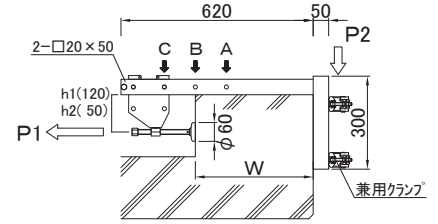

形状・寸法

ベランダガード 【ベランダガードS】

【ベランダガードM】

【ベランダガードL】

ベランダガード兼用型

※締付けは六角ボルト式 (半径21mm)

品名	ベランダガードS	ベランダガードM	ベランダガードL
有効寸法W(mm)	100~205	100~205	140~245
使用可能最低寸法H(mm)	105以上	210以上	210以上
質量(kg)	3.8	4.6	4.8

使用範囲				
W	A	150~250mm	有効高さ(H)	h1 150mm
	B	250~350mm		h2 80mm
	C	350~450mm	質量	6.0kg