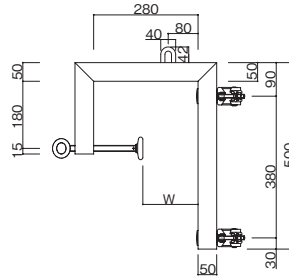

ベランダガード

ベランダガード

特長

- ベランダ手すり部に取り付けて飛来落下防止・簡易足場・サポート受け（S・Lタイプ）・手すり固定と1台で4つの機能を持っています。
- 軽量で持ち運びに便利です。
- 躯体面を保護するゴムカバー付です。
- クランプは回転自在に使用可能です。

ベランダガード兼用型

特長

- 巾有効寸法が1台で150～450mm（3段階）の調整ができます。
- 押しボルト部の高さ調整により、立ち上がりの低い場所でも使用できます。
- 本体と押しボルト部が分離するため、手摺り取付け後も本体の取り外しができます。

形状・寸法

ベランダガード 【ベランダガードS】

【ベランダガードM】

【ベランダガードL】

ベランダガード兼用型

※締付けは六角ボルト式 (半径21mm)

品名	ベランダガードS	ベランダガードM	ベランダガードL
有効寸法W(mm)	100~205	100~205	140~245
使用可能最低寸法H(mm)	105以上	210以上	210以上
質量(kg)	3.8	4.6	4.8

使用範囲				
W	A	150~250mm	有効高さ(H)	h1 150mm
	B	250~350mm		h2 80mm
	C	350~450mm	質量	6.0kg

許容荷重

使用例

飛来落下防止

簡易足場

サポート受け(S・Lタイプのみ)

※スライディング積層足場でご使用の場合は、図のような落下防止措置をしてください。

【共通事項】

※W・H寸法を確認してください。