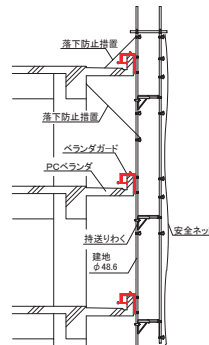

ベランダガード

ベランダガード

特長

- ベランダ手すり部に取り付けて飛来落下防止・簡易足場・サポート受け（S・Lタイプ）・手すり固定と1台で4つの機能を持っています。
- 軽量で持ち運びに便利です。
- 躯体面を保護するゴムカバー付です。
- クランプは回転自在に使用可能です。

ベランダガード兼用型

特長

- 巾有効寸法が1台で150～450mm（3段階）の調整ができます。
- 押しボルト部の高さ調整により、立ち上がりの低い場所でも使用できます。
- 本体と押しボルト部が分離するため、手摺り取付け後も本体の取り外しができます。

形状・寸法

ベランダガード 【ベランダガードS】

【ベランダガードM】

【ベランダガードL】

ベランダガード兼用型

※締付けは六角ボルト式 (半径21mm)

品名	ベランダガードS	ベランダガードM	ベランダガードL
有効寸法W(mm)	100~205	100~205	140~245
使用可能最低寸法H(mm)	105以上	210以上	210以上
質量(kg)	3.8	4.6	4.8

使用範囲				
W	A	150~250mm	有効高さ(H)	h1 150mm
	B	250~350mm		h2 80mm
	C	350~450mm	質量	6.0kg

許容荷重

使用例

飛来落下防止

簡易足場

サポート受け(S・Lタイプのみ)

※スライディング積層足場でご使用の場合は、図のような落下防止措置をしてください。

【共通事項】

※W・H寸法を確認してください。

注意事項

1. 許容荷重範囲内でご使用ください。
2. 建地パイプの取付は、上下2箇所のクランプで確実に締付けてください。
3. ベランダガードを使用する場合は、上下左右とも2箇所以上でご使用ください。上下1段で使用する場合は、控え材を取ってご使用ください。
4. 親綱支柱と使用用途が異なるため、安全帯の取付設備として使用できません。
5. ベランダガードは手すり壁天端いっばいに差し込み、確実に締付けてください。
6. ベランダガードと手すり壁天端に隙間がある場合はアンコ材等を入れてください。
7. ご使用に関しては、取扱説明書をお読みください。