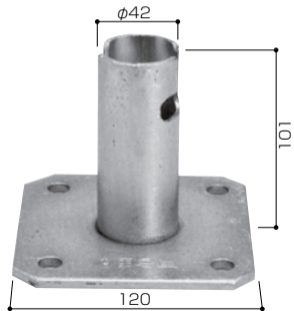

# 固定ベース

固定ベース金具

納期  
確認

品名	単位質量 (kg)	入数 (個)	梱包質量 (kg)	荷姿
固定ベース	0.74	25	18	ケース