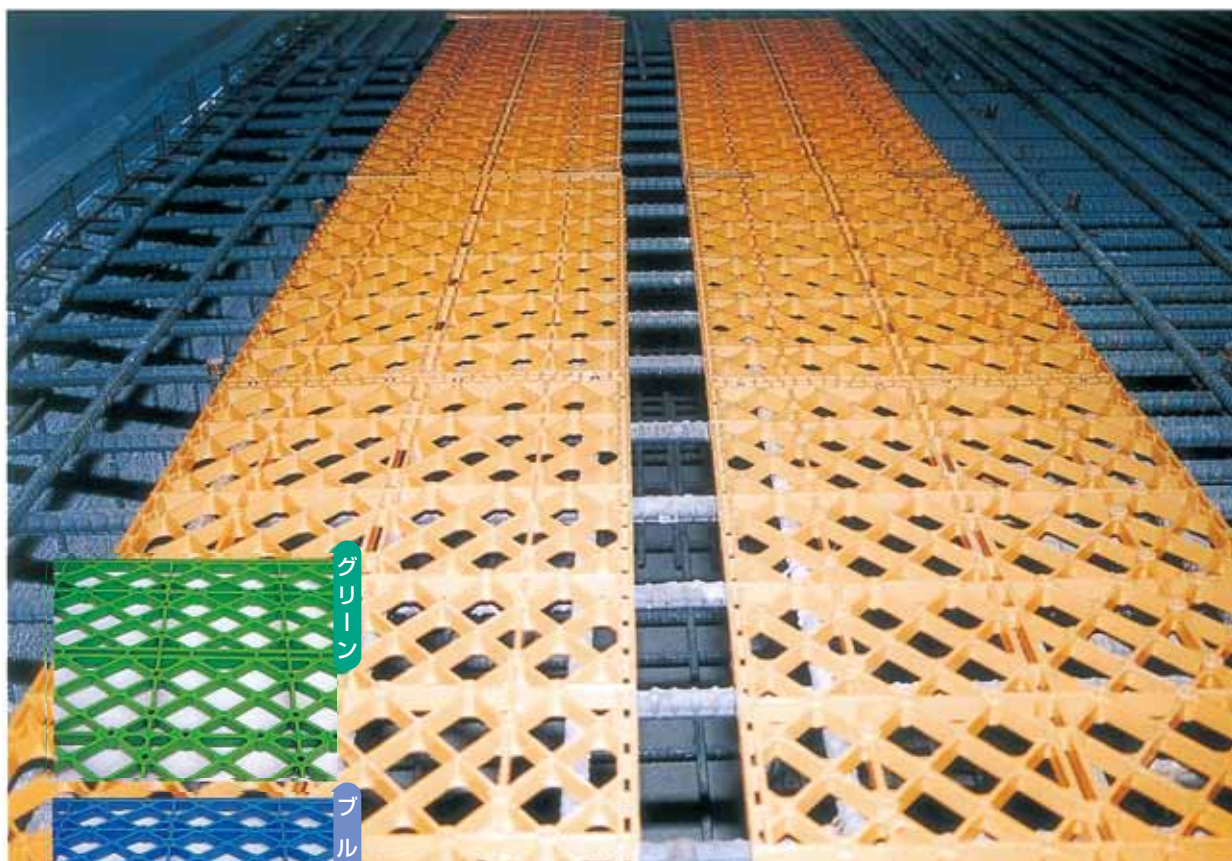

地球環境を考慮した
リサイクル可能
な安全マットです。

仮設安全通路用マット

オーエスマット®

グリーン

ブルー

オレンジ

カラーは3色!!

特長

- 軽量品のため、運搬、敷設など大幅に作業が向上します。
- 暗い工事現場でも安全通路が一目でわかります。
- 車両のロードマットや土木現場におけるぬかるみ路の歩行者用安全通路として使用できます。

岡部株式会社

okabe