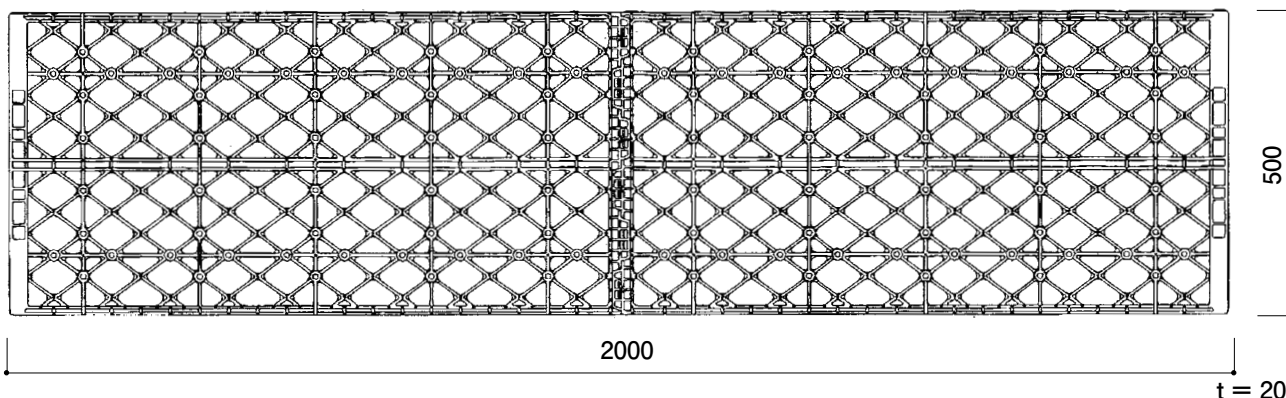

オーエスマット

サイズ

品名	単位質量 (kg)
オーエスマット (オレンジ)	4.5
オーエスマット (ブルー)	
オーエスマット (グリーン)	

バイブレーターが通る形状

メッシュの目の大きさは、安全に作業ができ、なおかつバイブレーターが通るサイズです。