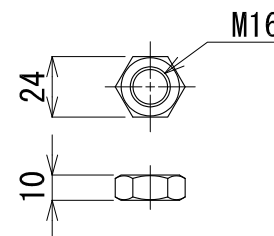

ピタットベース本体 (105角, 120角 共通)

ピタットベースMini/M16付属部品

105角, 120角 共通

C1sリング

C2sリング

Q1s座金

Q2s座金

M16 3種ナット

105角用ドリフトピン

DP-103

120角用ドリフトピン

DP-118

ピタットベースMini/M16用アンカーボルト関係部品 (105角, 120角 共通)

専用M16アンカーボルト

M16座金

※M16アンカーボルトに1個付属

M16 3種ナット

※M16アンカーボルトに3個付属
※アンカー吊下げボルトに2個付属

アンカー吊下げボルトM16-M16

(オプション部品)